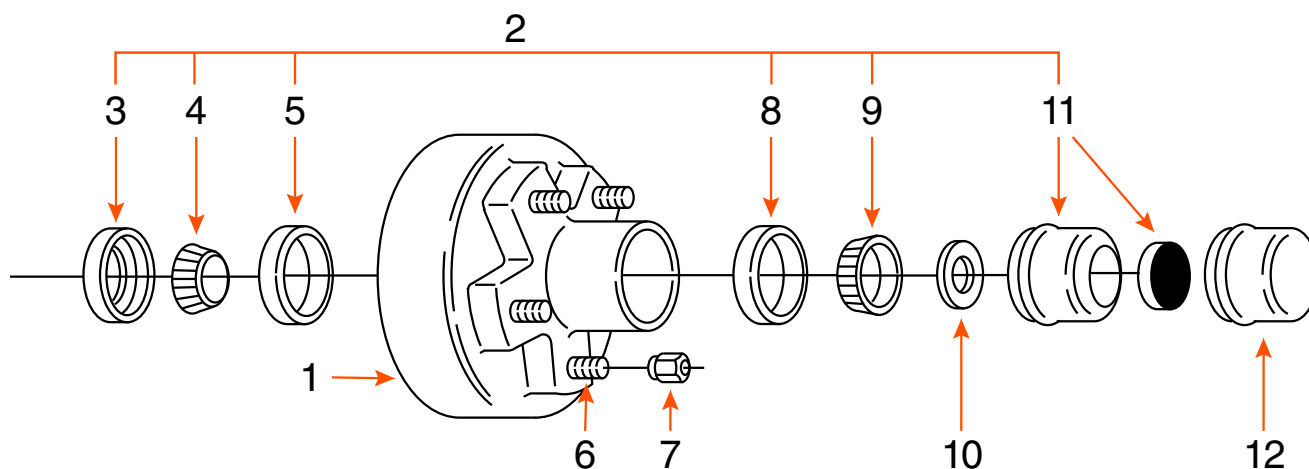

## TAMBOUR 5 GOUJONS (COMPLET) / 5 STUDS DRUM (KIT)

TYPE	CAPACITÉ CAPACITY	FREIN BRAKE	BOLT CIRCLE	ROUE WHEEL	MARQUE BRAND
GRAISSE / GREASE	2K	HYDRAULIQUE HYDRAULIC	5 SUR 4,5" / 5 ON 4,5"	10" - 15"	

COMPOSANTE COMPONENT	DESCRIPTION	PRODUIT PRODUCT
1	TAMBOUR 7" X 1 <sup>3</sup> / <sub>4</sub> " RUM	HD7H 1
2	ENSEMBLE DE ROULEMENT / BEARING KIT	ROUL116X
3	JOINT D'ÉTANCHÉITÉ / SEAL	2267E
4	ROULEMENT INTÉRIEUR 1 <sup>1</sup> / <sub>16</sub> " INNER BEARING CONE	44649
5	CAGE INTÉRIEURE / INNER BEARING CUP	44610
6	GOUJON / STUD	1/2"
7	ÉCROU DE ROUE / WHEEL NUT	60132
8	CAGE EXTÉRIEURE / OUTER BEARING CUP	44610
9	ROULEMENT EXTÉRIEUR 1 <sup>1</sup> / <sub>16</sub> " OUTER BEARING CONE	44649
10	RONDELLE MANDRIN / SPINDLE WASHER	6052
11	BOUCHON «E-Z LUBE» CAP	1446
12	BOUCHON / CAP	1445*